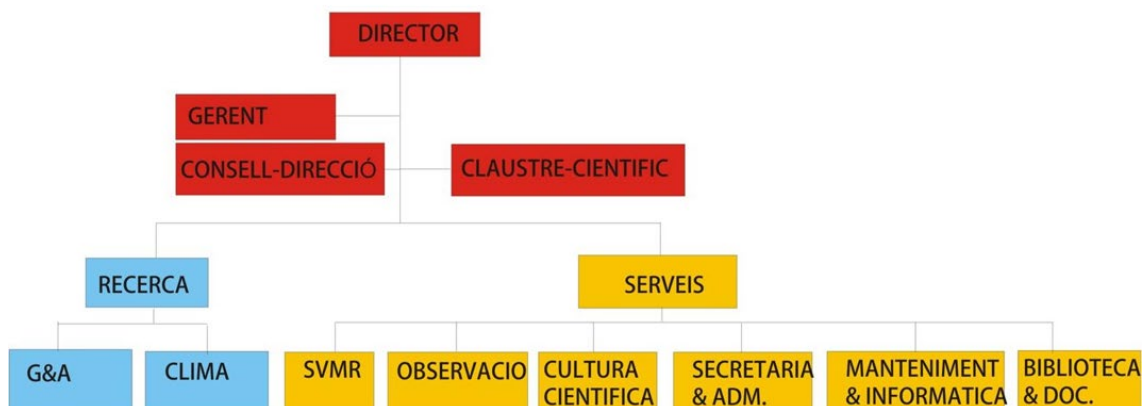

ESTRUCTURA DEL CENTRE

LLOCS DE TREBALL OCUPATS ACTUALMENT

LINIA – SERVEI	
Sublínia - Servei ; <i>Sublínea - Servicio</i>	
Càrrec ; <i>Cargo</i>	Organisme / Categoria ; <i>Organismo / Categoría</i>
DIRECCIÓ - GERÈNCIA - ADMINISTRACIÓ / <i>DIRECCIÓN - GERENCIA - ADMINISTRACIÓN</i>	
Director	Designat a un Investigador de l'entitat ⁽¹⁾
Administrador-Gerent	Fundació OE / -
Secretaria (Admin.)	Fundació OE / -
RECERCA	
Geomagnetisme i Aeronomia ; <i>Geomagnetismo y Aeronomía</i>	
Cap Sublínia (Investigador Senior)	CSIC / Investigador Científico, CSIC (i Catedràtic, URL)
Investigador Senior	CSIC / Científico Titular (i Professor Titular, URL)
Investigador Senior ⁽¹⁾	Fundació OE / Professor Titular, URL
Investigador	Fundació OE / -
Investigador	Fundació OE / -
Investigador Post Doc	Fundació OE / Contracte amb càrrec a Projecte
Hidrologia i Canvi Climàtic ; <i>Hidrología y Cambio Climático</i>	
Cap Sublínia (Investigador Senior)	Fundació OE / -
Investigador Post Doc	Fundació OE - Contracte amb càrrec a Projecte
SERVEIS	
Observació ; <i>Observación</i>	
Cap Servei	Fundació OE / -
Observador	AEMET / -
Observador	AEMET / -
Biblioteca ; <i>Biblioteca</i>	
Bibliotecària ⁽²⁾	Fundació OE / -
Auxiliar ⁽³⁾	Fundació OE / -
Infraestructura ; <i>Infraestructura</i>	
Cap de Servei ⁽⁴⁾	Ocupat per científic titular CSIC
Informàtica ; <i>Informática</i>	
Cap Servei ⁽⁵⁾	Fundació OE / -
Auxiliar ⁽⁶⁾	Fundació OE / -
Manteniment ; <i>Mantenimiento</i>	
Tècnic Manteniment ⁽⁷⁾	Fundació OE / -

NOTES: 1) Actualment ocupa el càrrec de direcció. 2) Actualment està vacant. 3) Contracte a temps parcial 66,67 %. 4) Actualment està ocupat per un investigador del CSIC. 5) També desenvolupa tasques de suport a la Recerca. 6) També desenvolupa tasques d'observació. 7) També desenvolupa tasques de suport a la recerca i d'observació.